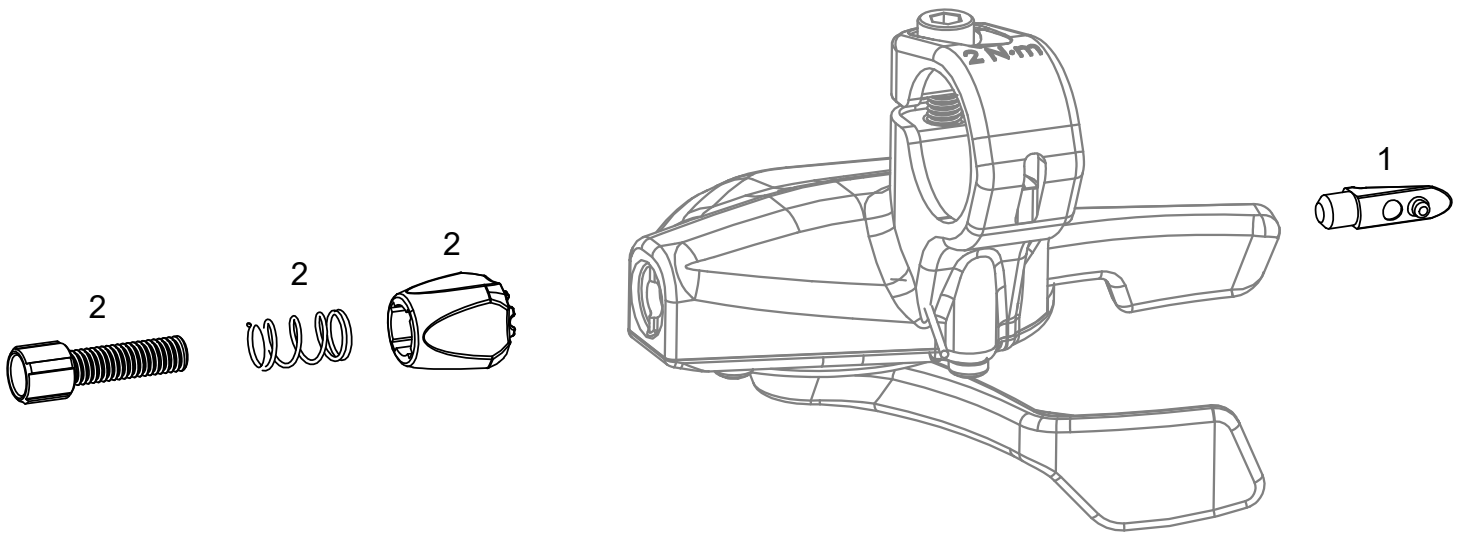

## SL-M350R/M330R SHIFTER

---

NO.	PART NUMBER	DESCRIPTION
1	ABOT001017	SL-M350R/M330R CABLE ENTRY PLUG KIT
2	ABOT001018	SL-M350R/M330R BARREL ADJUSTER KIT
3	ABSC000004	SL-M350R/M330R SHIFT INNER CABLE

---