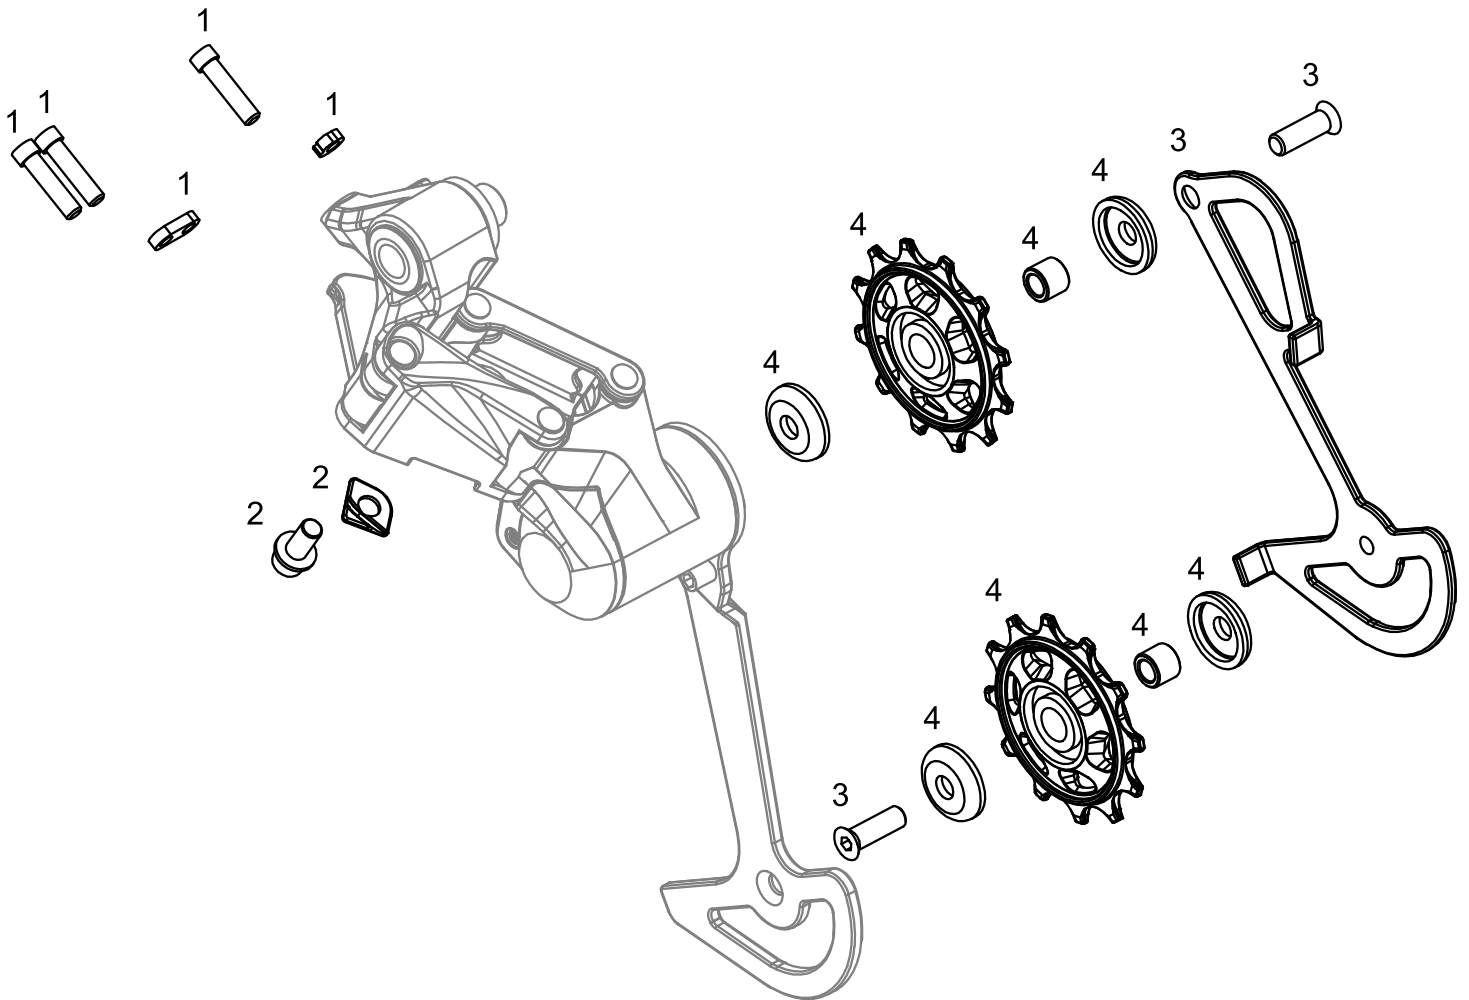

RD-M350 / T350 REAR DERAILLEUR

NO.	PART NUMBER	DESCRIPTION
1	ABOT001013	RD-M350/T350 B-ADJUST AND LIMIT SCREW KIT
2	ABOT001016	RD-M350/T350 CABLE ANCHOR KIT
3	ABOT001015	RD-M350/T350 INNER CAGE KIT
4	ABOT001014	RD-M350/T350 JOCKEY WHEEL KIT